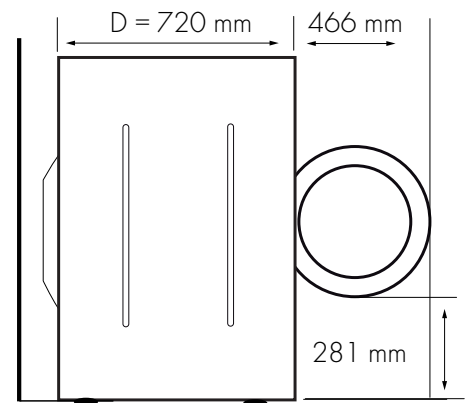

## Produktinformasjon

Type		HS 9240
Tekniske spesifikasjoner	HxBxD mm	900 x 630 x 720
	Kapasitet kg (1:9)	8
	Omdreininger pr. min.	1600
	G-kraft	690
	Totaleffekt kW	2,5

# Vaskemaskin HS 9240

Type HS 9240

Tekniske spesifikasjoner	Artikkelnummer	231000
	Trommelvolum liter	70
	Vekt kg	102
	Døråpning Ø mm	340
	Farge	Kvartsgrå
	Max sentrifugering o/min	1600
	G-faktor ved full sentrifugering	690
	Lydnivå dB (A) vask/sentrifugering	46/63
	Restfuktighet %	43
	Vannforbruk i liter (normalvask 60° C full maskin)	72
	Energiforbruk kWh	1,5
	Elektrisk tilkobling 220–240 V	1N~/50 Hz
	Elektrisk tilkobling 400 V	2N~3N/50 Hz
	Totaleffekt kW ved 230 V	2,3
	Sikring (A) ved 230 V	13
	Varmt/kaldtvannsventil, Ø	¾"
	Tømmeventil Ø mm	50
	Tømmepumpe Ø mm	21
	Avstand opp fra gulv til tømmeventil mm	85
	Borettslagsvask 1: 9 kapasitet, kg	8
Micromopper per vask 100 g, kap 1:15, antall	46	
Microkluter per. vask 50 g, kap 1:15, antall	93	
LED-belysning i trommel	Ja	
Kan høyre eller venstre hengsles	Ja	
Kan tilkobles til betalingssystem	Ja	
Kan tilkobles til doseringsautomat	Ja	
Anbefalt lokasse liter	38	