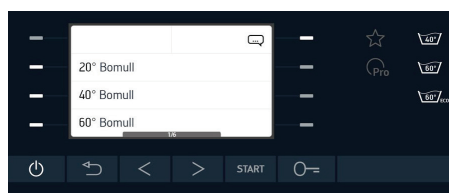

Eksempler på bruksområde:

- Camping
- Barnehage
- Borettslag
- Eldre og sykehjem
- Renhold
- Verksted

PÅ DISPLAYET: Det kan velges mellom 27 forskjellige språk om ønskelig.