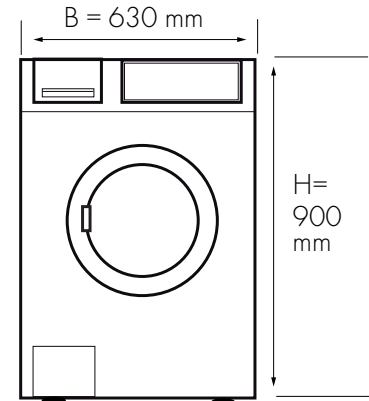

## Produktinformasjon

Type		HS 9240
Tekniske spesifikasjoner	HxBxD mm	900 x 630 x 720
	Kapasitet kg (1:9)	8
	Omdreininger pr. min.	1600
	G-kraft	690
	Totaleffekt kW	2,5

# Vaskemaskin HS 9240

Type HS 9240

Tekniske spesifikasjoner	Artikkelnummer	231000
	Trommelvolum liter	70
	Vekt kg	102
	Døråpning Ø mm	340
	Farge	Kvartsgrå
	Max sentrifugering o/min	1600
	G-faktor ved full sentrifugering	690
	Lydnivå dB (A) vask/sentrifugering	46/63
	Restfuktighet %	43
	Vannforbruk i liter (normalvask 60° C full maskin)	72
	Energiforbruk kWh	1,5
	Elektrisk tilkobling 220–240 V	1N~/50 Hz
	Elektrisk tilkobling 400 V	2N~3N/50 Hz
	Totaleffekt kW ved 230 V	2,3
	Sikring (A) ved 230 V	13
	Varmt/kaldtvannsventil, Ø	¾"
	Tømmeventil Ø mm	50
	Tømmepumpe Ø mm	21
	Avstand opp fra gulv til tømmeventil mm	85
	Borettslagsvask 1: 9 kapasitet, kg	8
Micromopper per vask 100 g, kap 1:15, antall	46	
Microkluter per. vask 50 g, kap 1:15, antall	93	
LED-belysning i trommel	Ja	
Kan høyre eller venstre hengsles	Ja	
Kan tilkobles til betalingssystem	Ja	
Kan tilkobles til doseringsautomat	Ja	
Anbefalt lokasse liter	38	