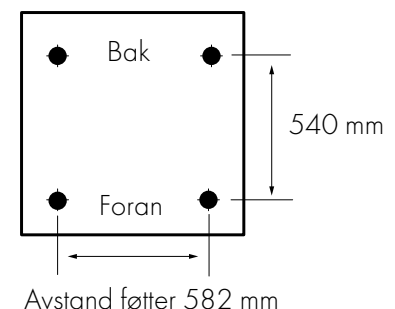

Vi tar forbehold om eventuelle trykktfeil og rettelser.