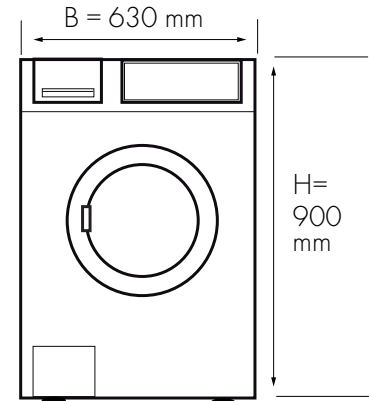

Type		HS 9240
Tekniske spesifikasjoner	HxBxD mm	900 x 630 x 720
	Kapasitet kg (1:9)	8
	Omdreininger pr. min.	1600
	G-kraft	690
	Totaleffekt kW	2,5

PÅ DISPLAYET: Det kan velges mellom 27 forskjellige språk om ønskelig.

Vaskemaskin HS 9240

Type HS 9240

Tekniske spesifikasjoner	Artikkelnummer	231000
	Trommelvolum liter	70
	Vekt kg	102
	Døråpning Ø mm	340
	Farge	Kvartsgrå
	Max sentrifugering o/min	1600
	G-faktor ved full sentrifugering	690
	Lydnivå dB (A) vask/sentrifugering	46/63
	Restfuktighet %	43
	Vannforbruk i liter (normalvask 60° C full maskin)	72
	Energiforbruk kWh	1,5
	Elektrisk tilkobling 220-240 V	1N~/50 Hz
	Elektrisk tilkobling 400 V	2N~3N/50 Hz
	Totaleffekt kW ved 230 V	2,3
	Sikring (A) ved 230 V	13
	Varmt/kaldtvannsventil, Ø	¾"
	Tømmeventil Ø mm	50
	Tømmepumpe Ø mm	21
	Avstand opp fra gulv til tømmeventil mm	85
	Borettslagsvask 1: 9 kapasitet, kg	8
Micromopper per vask 100 g, kap 1:15, antall	46	
Microkluter per. vask 50 g, kap 1:15, antall	93	
LED-belysning i trommel	Ja	
Kan høyre eller venstre hengsles	Ja	
Kan tilkobles til betalingssystem	Ja	
Kan tilkobles til doseringsautomat	Ja	
Anbefalt lokasse liter	38	