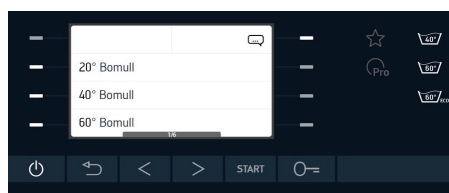

PÅ DISPLAYET: Det kan velges mellom 27 forskjellige språk om ønskelig.