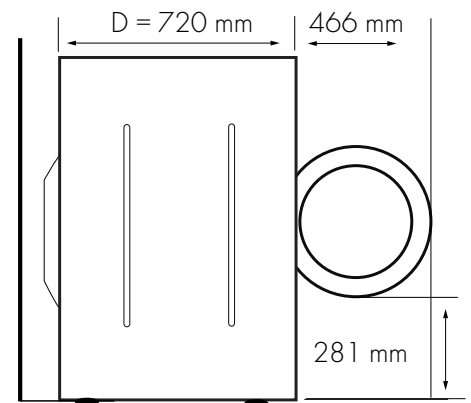

Type		HS 9240
Tekniske spesifikasjoner	HxBxD mm	900 x 630 x 720
	Kapasitet kg (1:9)	8
	Omdreininger pr. min.	1600
	G-kraft	690
	Totaleffekt kW	2,5

PÅ DISPLAYET: Det kan velges mellom 27 forskjellige språk om ønskelig.

Vaskemaskin HS 9240

Type HS 9240

Tekniske spesifikasjoner	Artikkelnummer	231000
	Trommelvolum liter	70
	Vekt kg	102
	Døråpning Ø mm	340
	Farge	Kvartsgrå
	Max sentrifugering o/min	1600
	G-faktor ved full sentrifugering	690
	Lydnivå dB (A) vask/sentrifugering	46/63
	Restfuktighet %	43
	Vannforbruk i liter (normalvask 60° C full maskin)	72
	Energiforbruk kWh	1,5
	Elektrisk tilkobling 220-240 V	1N~/50 Hz
	Elektrisk tilkobling 400 V	2N~3N/50 Hz
	Totaleffekt kW ved 230 V	2,3
	Sikring (A) ved 230 V	13
	Varmt/kaldtvannsventil, Ø	¾"
	Tømmeventil Ø mm	50
	Tømmepumpe Ø mm	21
	Avstand opp fra gulv til tømmeventil mm	85
	Borettslagsvask 1: 9 kapasitet, kg	8
Micromopper per vask 100 g, kap 1:15, antall	46	
Microkluter per. vask 50 g, kap 1:15, antall	93	
LED-belysning i trommel	Ja	
Kan høyre eller venstre hengsles	Ja	
Kan tilkobles til betalingssystem	Ja	
Kan tilkobles til doseringsautomat	Ja	
Anbefalt lokasse liter	38	